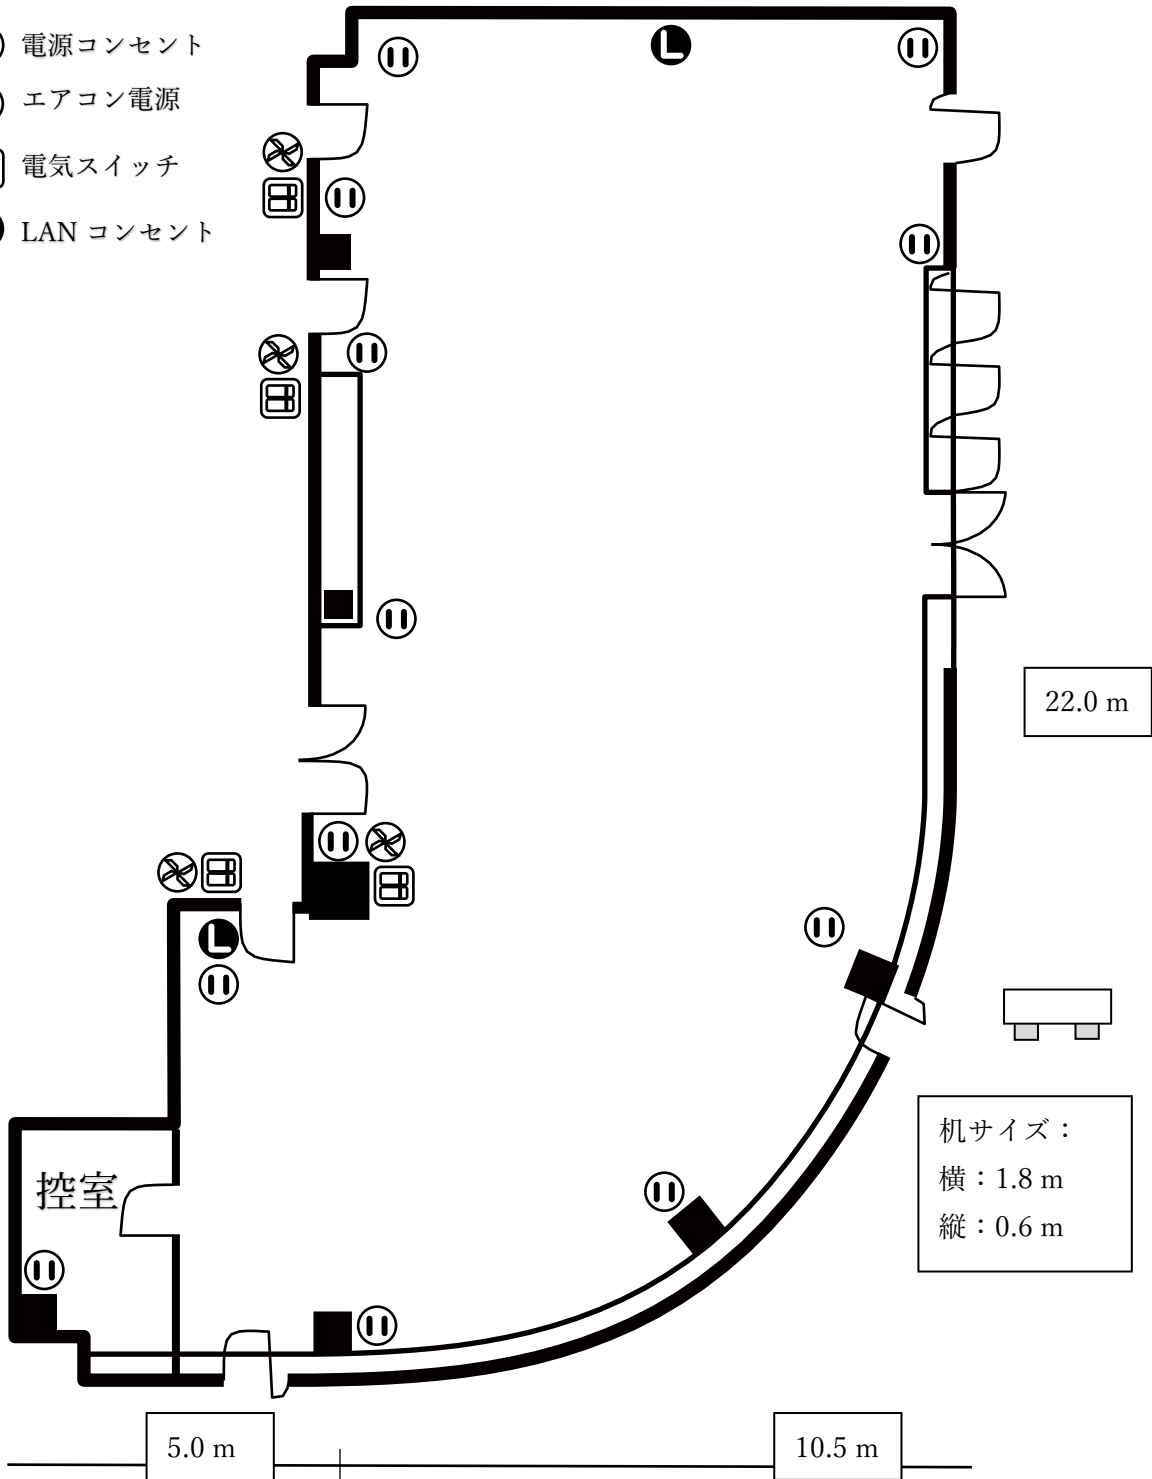

8階 大会議室

271 m²/82 坪

会社名

担当者名

8階 大会議室

271 m²/82 坪

会社名

担当者名

- Ⓜ 電源コンセント
- ⊗ エアコン電源
- Ⓜ 電気スイッチ
- Ⓛ LAN コンセント

8階 大会議室

271 m²/82 坪

会社名

担当者名