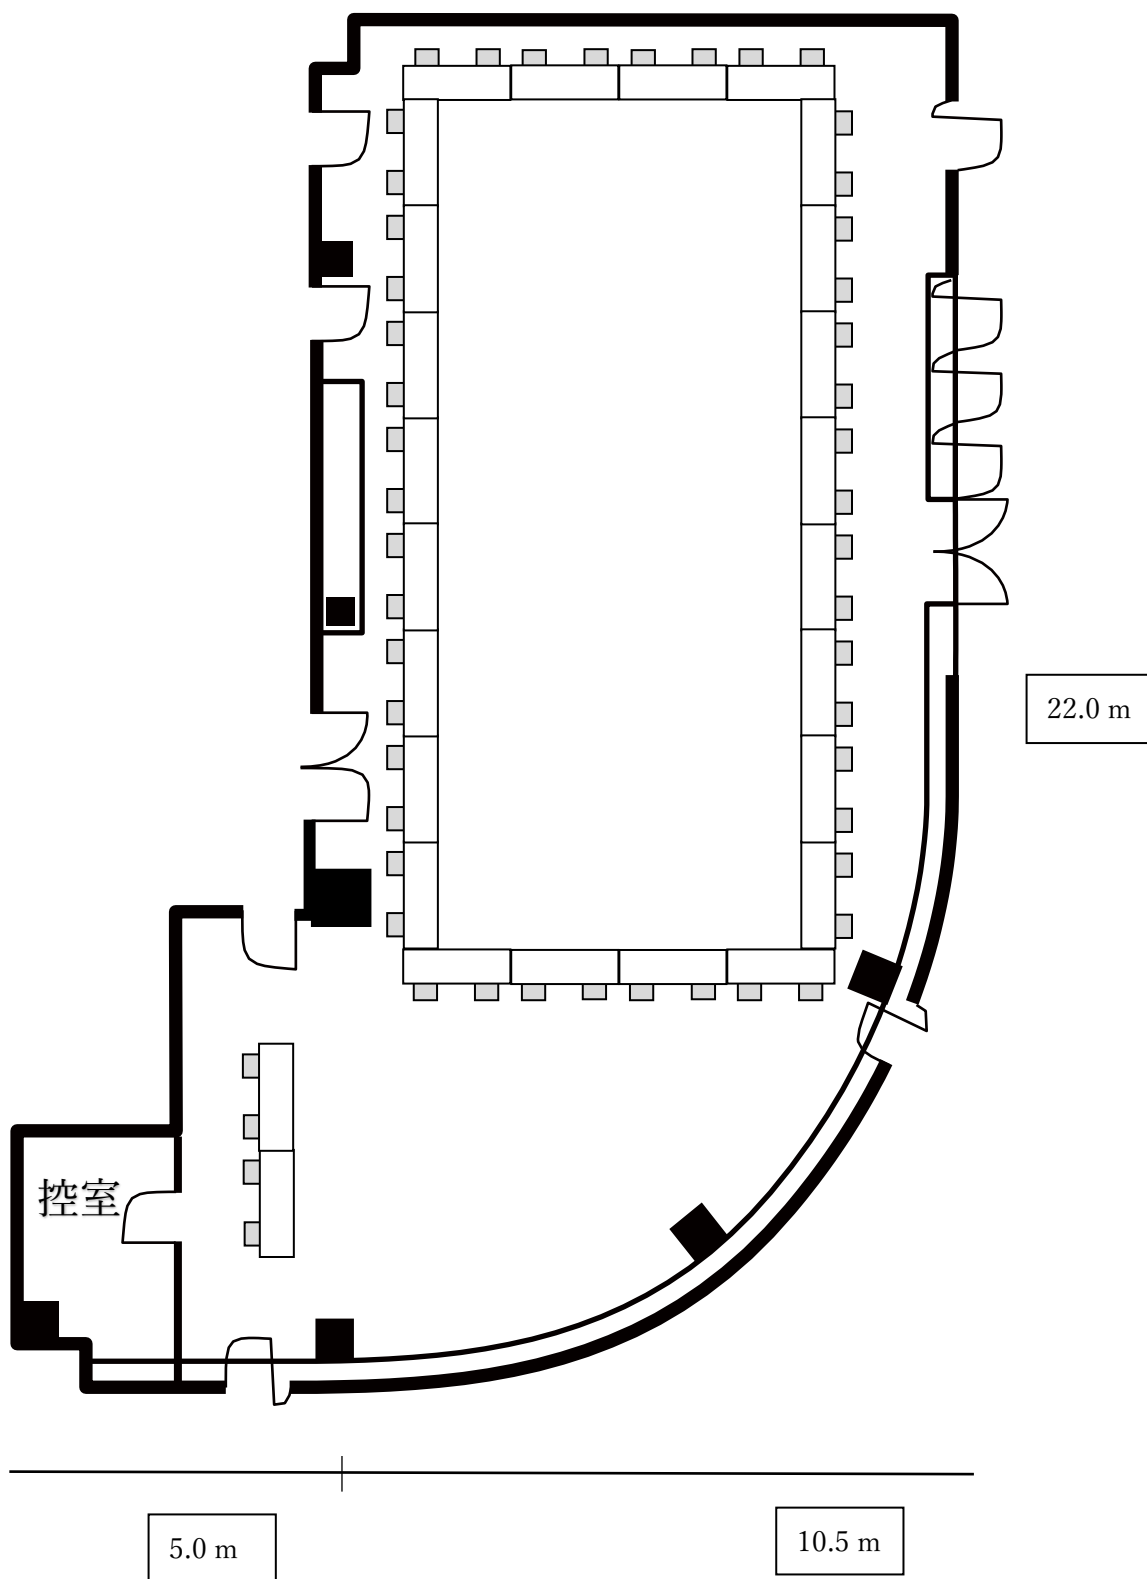

8階 大会議室

271 m²/82 坪

会社名

担当者名

8階 大会議室

271 m²/82 坪

会社名

担当者名

- Ⓜ 電源コンセント
- ⊗ エアコン電源
- Ⓜ 電気スイッチ
- Ⓛ LAN コンセント

8階 大会議室

271 m²/82 坪

会社名

担当者名