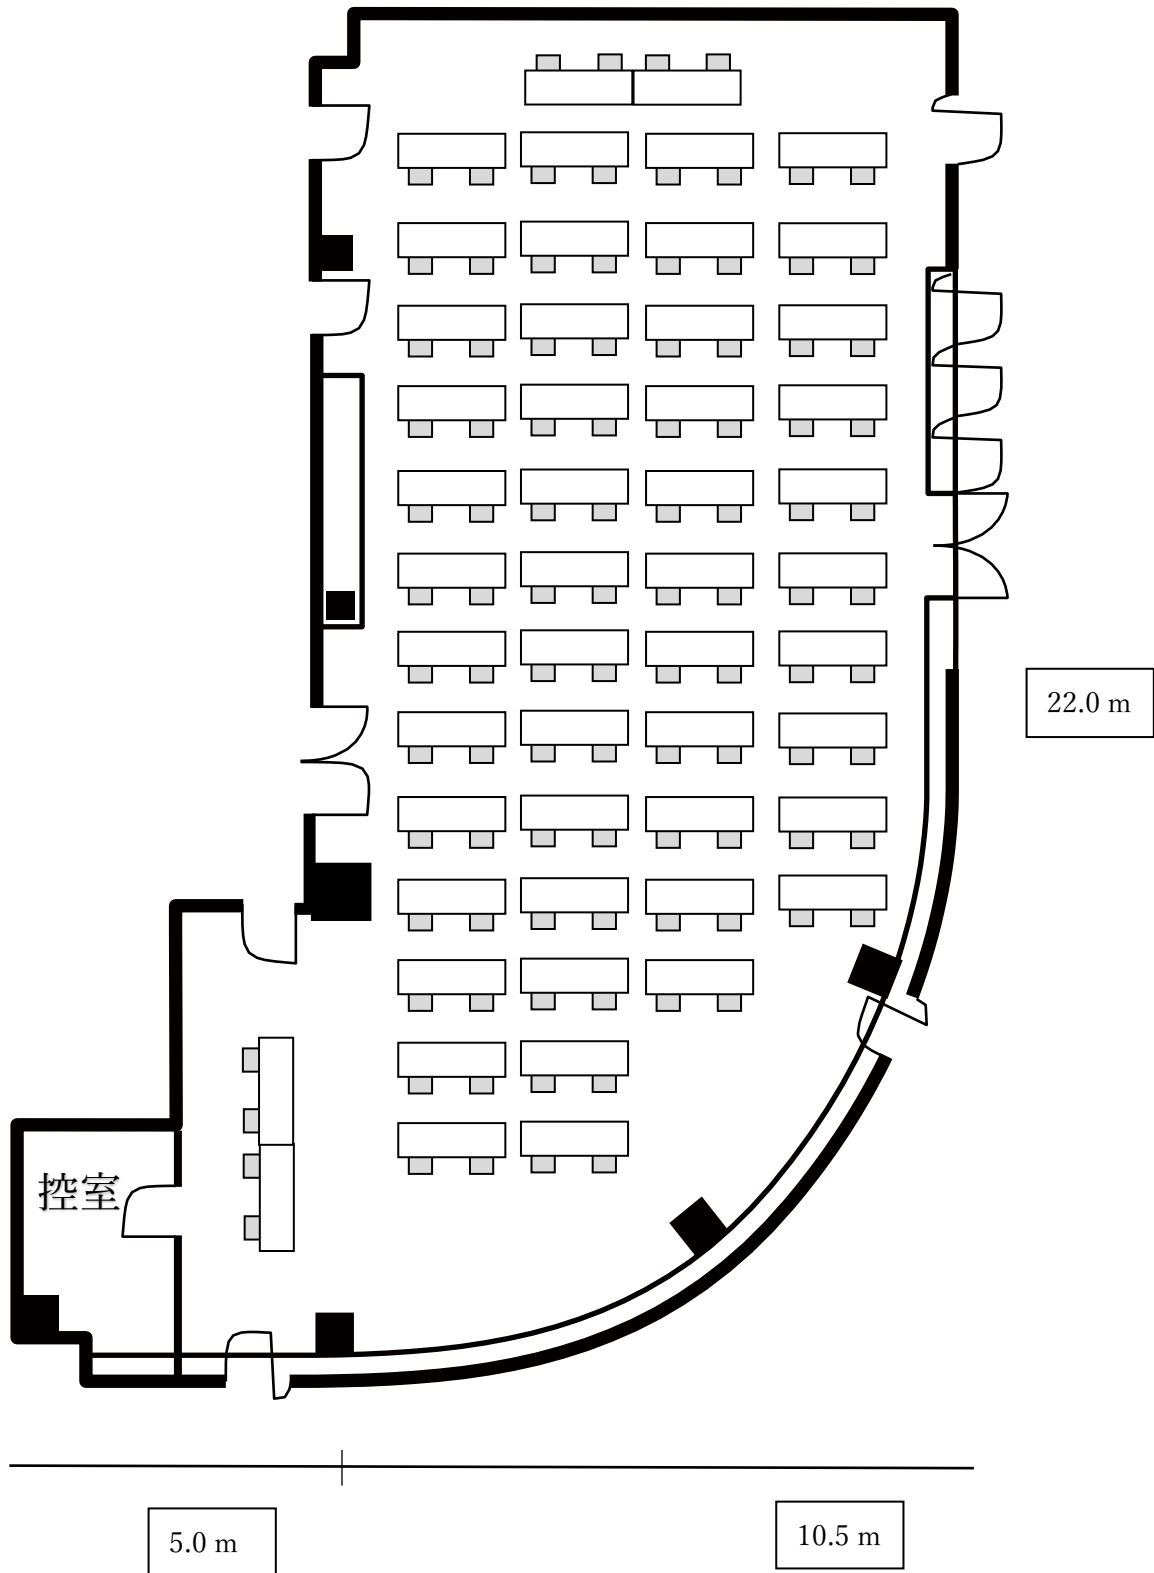

8階 大会議室

271 m²/82 坪

会社名

担当者名

8階 大会議室

271 m²/82 坪

会社名

担当者名

- Ⓜ 電源コンセント
- ⊗ エアコン電源
- Ⓜ 電気スイッチ
- Ⓛ LAN コンセント

8階 大会議室

271 m²/82 坪

会社名

担当者名