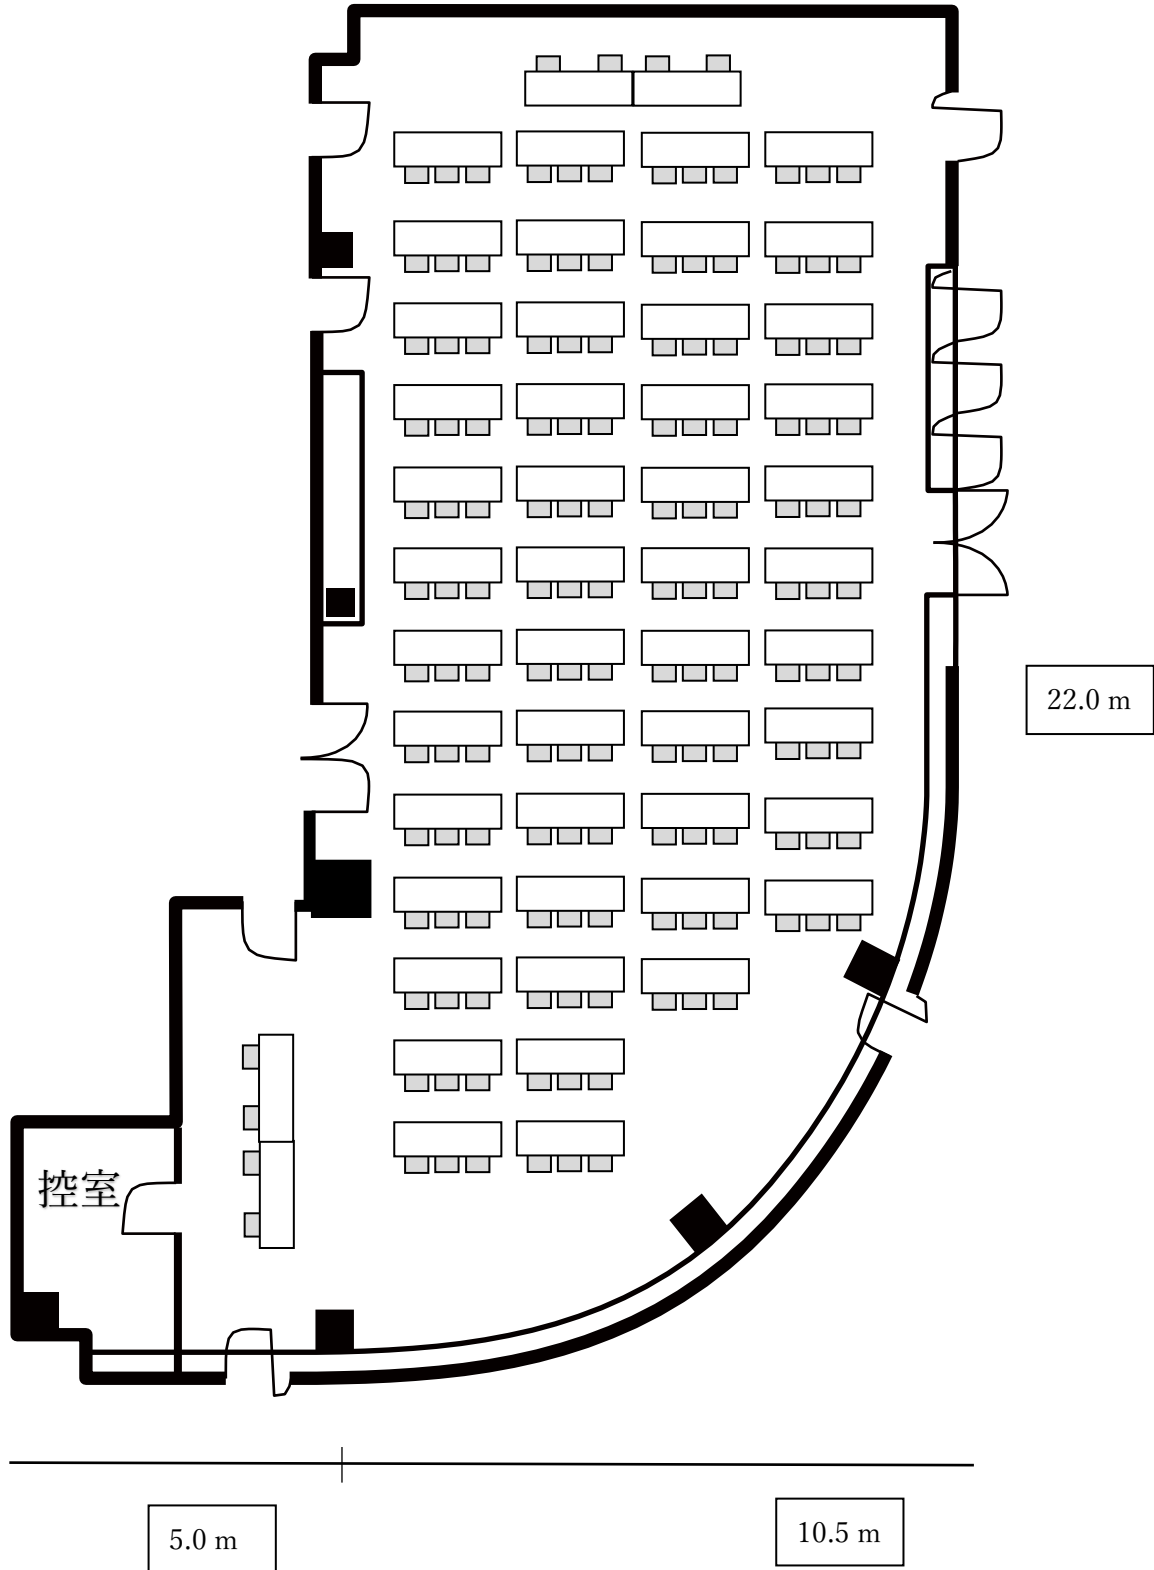

8階 大会議室

271 m²/82 坪

会社名

担当者名

8階 大会議室

271 m²/82 坪

会社名

担当者名

- Ⓜ 電源コンセント
- ⊗ エアコン電源
- Ⓜ 電気スイッチ
- Ⓛ LAN コンセント

8階 大会議室

271 m²/82 坪

会社名

担当者名